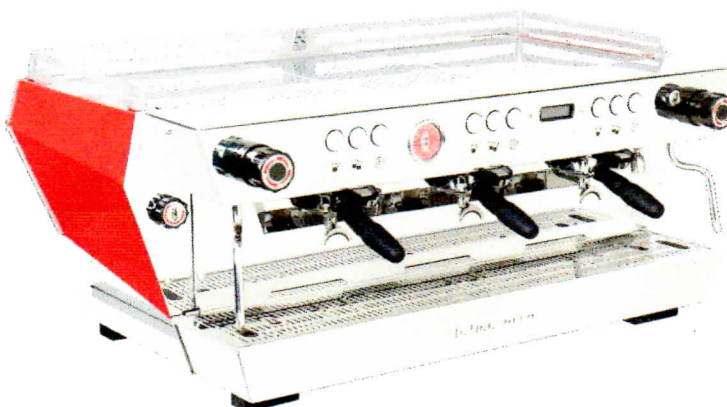

Offrez-vous LA machine à café considérée comme la meilleure !

**la marzocco**

Ou louez-la :

Location d'une 1 groupe à partir de 129 € HT / mois*, ou d'une 2 groupes à partir de 159 € HT / mois*.

Exemple :

LINEA PB S AV 2 groupes

196 € HT / mois *

Exemple :

KB90 2 groupes

257 € HT / mois *

Pour toute information : Tél. : 01.48.50.74.92 - E-mail : info@atmp.eu

** Sous réserve d'acceptation par notre partenaire financier.*