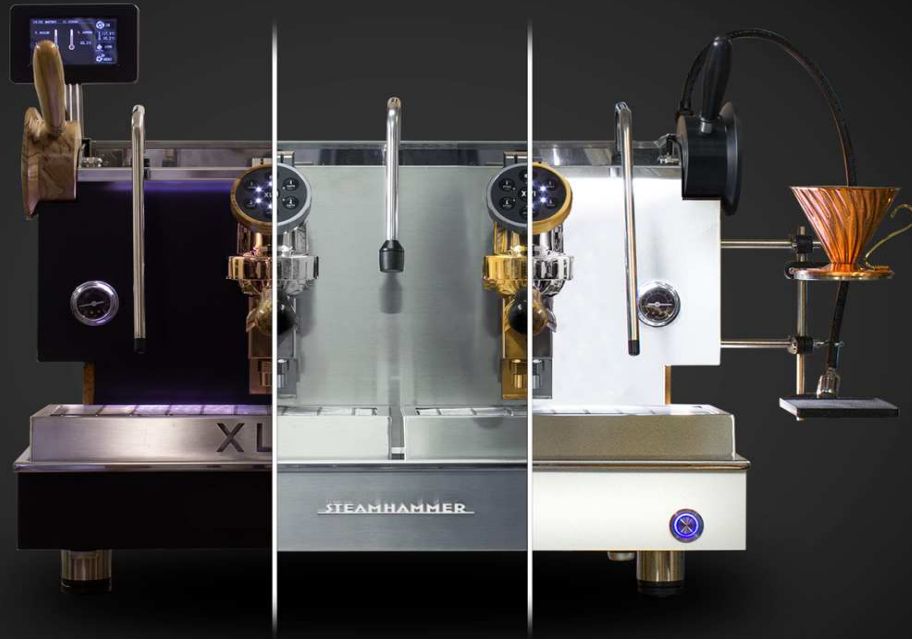

XLVI
COFFEE MACHINES

CUSTOM YOUR PROJECT